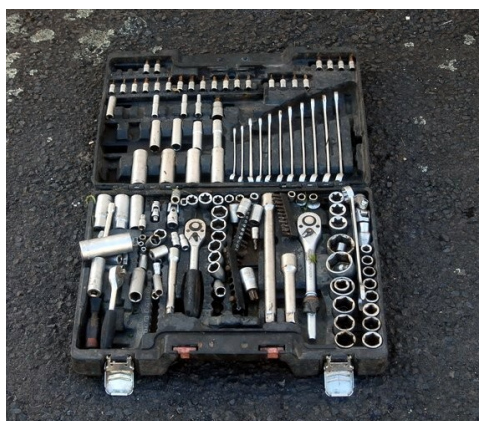

Moyens de locomotion / Accessoires

Un vélo ROCKRIDER Blanc et son siège BB bleu

Un Quad Bleu

Vélo ROCKRIDER B'TWIN orange et noir n° VB180818

Vélo ROCKRIDER B'TWIN noir et rouge. QR code n° SF A-18080099-B01

Ensemble de pieces de carénages et fourche de moto KTM

Matériel de piscine

Echelle et tuyaux de piscine

Une pompe filtrante à sable modèle SPF702220

Outillage

Une malette à outils POWERFIX

Un poste à souder rouge ES 150 de marque HERCULES

Une caisse à outils de marque KETER

Une boîte à outils de marque POWERFIX

Un cric de voiture orange et un cric de voiture gris

Un démonte moteur rouge Manuel

Une sangle de remorquage jaune de marque SPAN SET