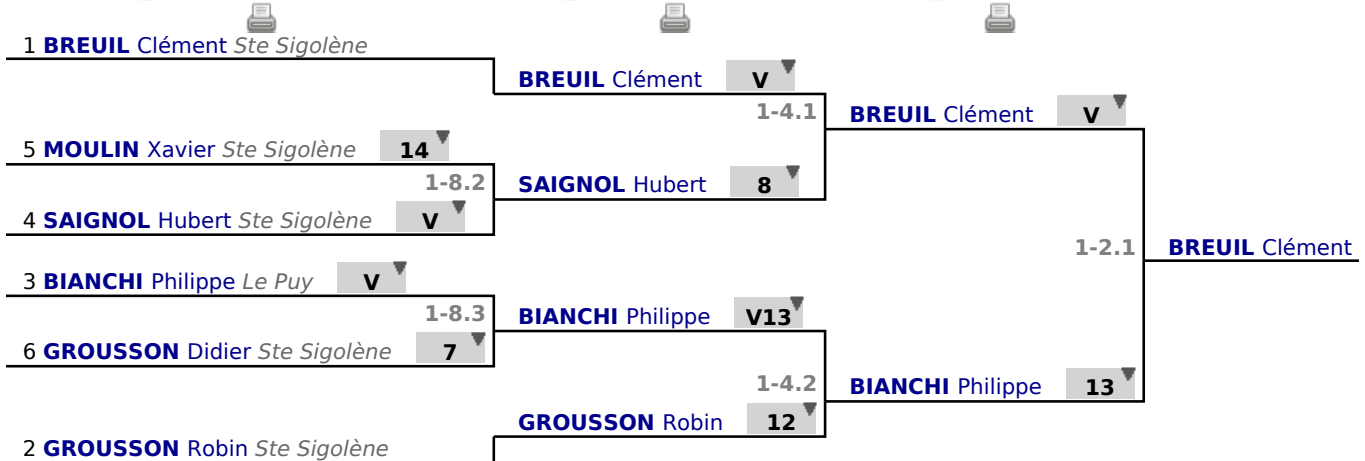

Poules

Tour n° 1

✓ Poule n° 01

Arbitre

Piste

	1	2	3	4	5	6	Victoires	Vict./Matches	T. données	T. reçues	Indice	Place
Ste Sigolène GROUSSON Didier 1		2	1	4	2	2	0	0,000	11	25	-14	6
Ste Sigolène GROUSSON Robin 2	V		V	V	2	V	4	0,800	22	15	+7	2
Ste Sigolène MOULIN Xavier 3	V	1		4	3	3	1	0,200	16	21	-5	5
Ste Sigolène SAIGNOL Hubert 4	V	3	V		2	2	2	0,400	17	23	-6	4
Ste Sigolène BREUIL Clément 5	V	V	V	V		V	5	1,000	25	13	+12	1
Le Puy BIANCHI Philippe 6	V	4	V	V	4		3	0,600	23	17	+6	3

Poules

Tour n° 1

Classement

place	nom	prénom	club	poule n°	Vict./Matches (‰)	indice	Touches données
1	BREUIL	Clément	Ste Sigolène	1	1000	12	25
2	GROUSSON	Robin	Ste Sigolène	1	800	7	22
3	BIANCHI	Philippe	Le Puy	1	600	6	23
4	SAIGNOL	Hubert	Ste Sigolène	1	400	-6	17
5	MOULIN	Xavier	Ste Sigolène	1	200	-5	16
6	GROUSSON	Didier	Ste Sigolène	1	0	-14	11

Tableau

Tableau de 8

...

Finale

✓ Tableau de 8

✓ Demi-finale

✓ Finale

Tableau

Classement

place	nom	prénom	club
1	BREUIL	Clément	Ste Sigolène
2	BIANCHI	Philippe	Le Puy
3	GROUSSON	Robin	Ste Sigolène
3	SAIGNOL	Hubert	Ste Sigolène
5	MOULIN	Xavier	Ste Sigolène
6	GROUSSON	Didier	Ste Sigolène